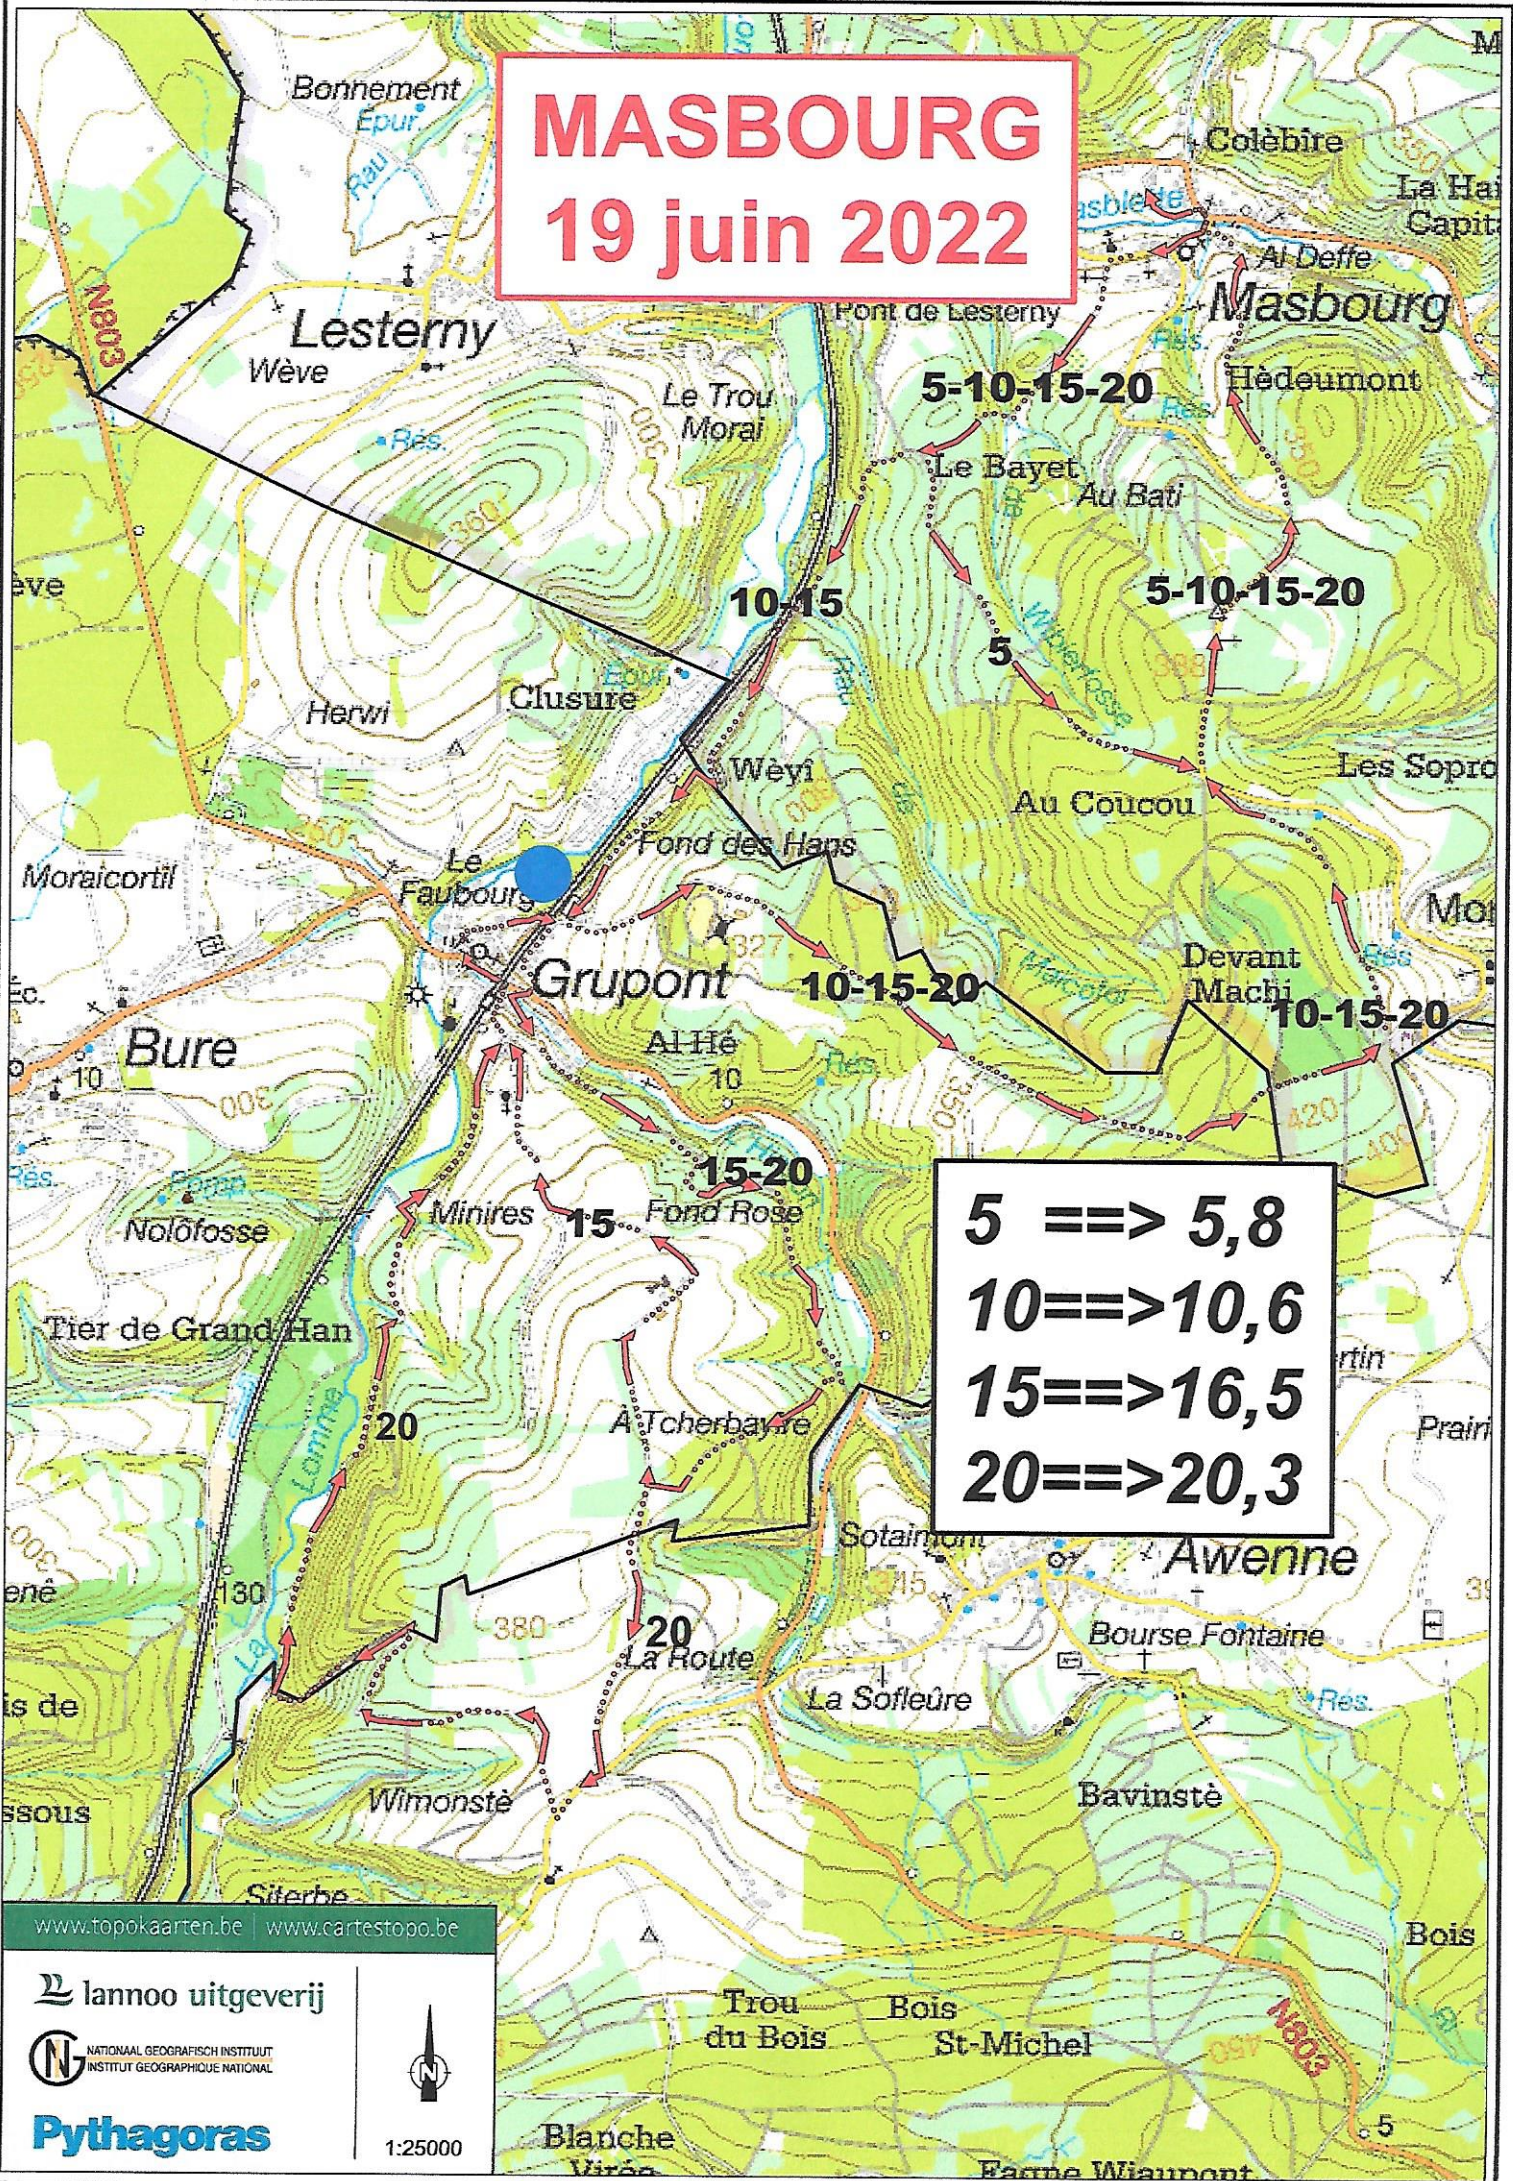

MASBOURG

19 juin 2022

www.topokaarten.be www.cartestopo.be

lanoo uitgeverij

NATIONAAL GEOGRAFISCH INSTITUUT
INSTITUT GEOGRAPHIQUE NATIONAL

Pythagoras

1:25000